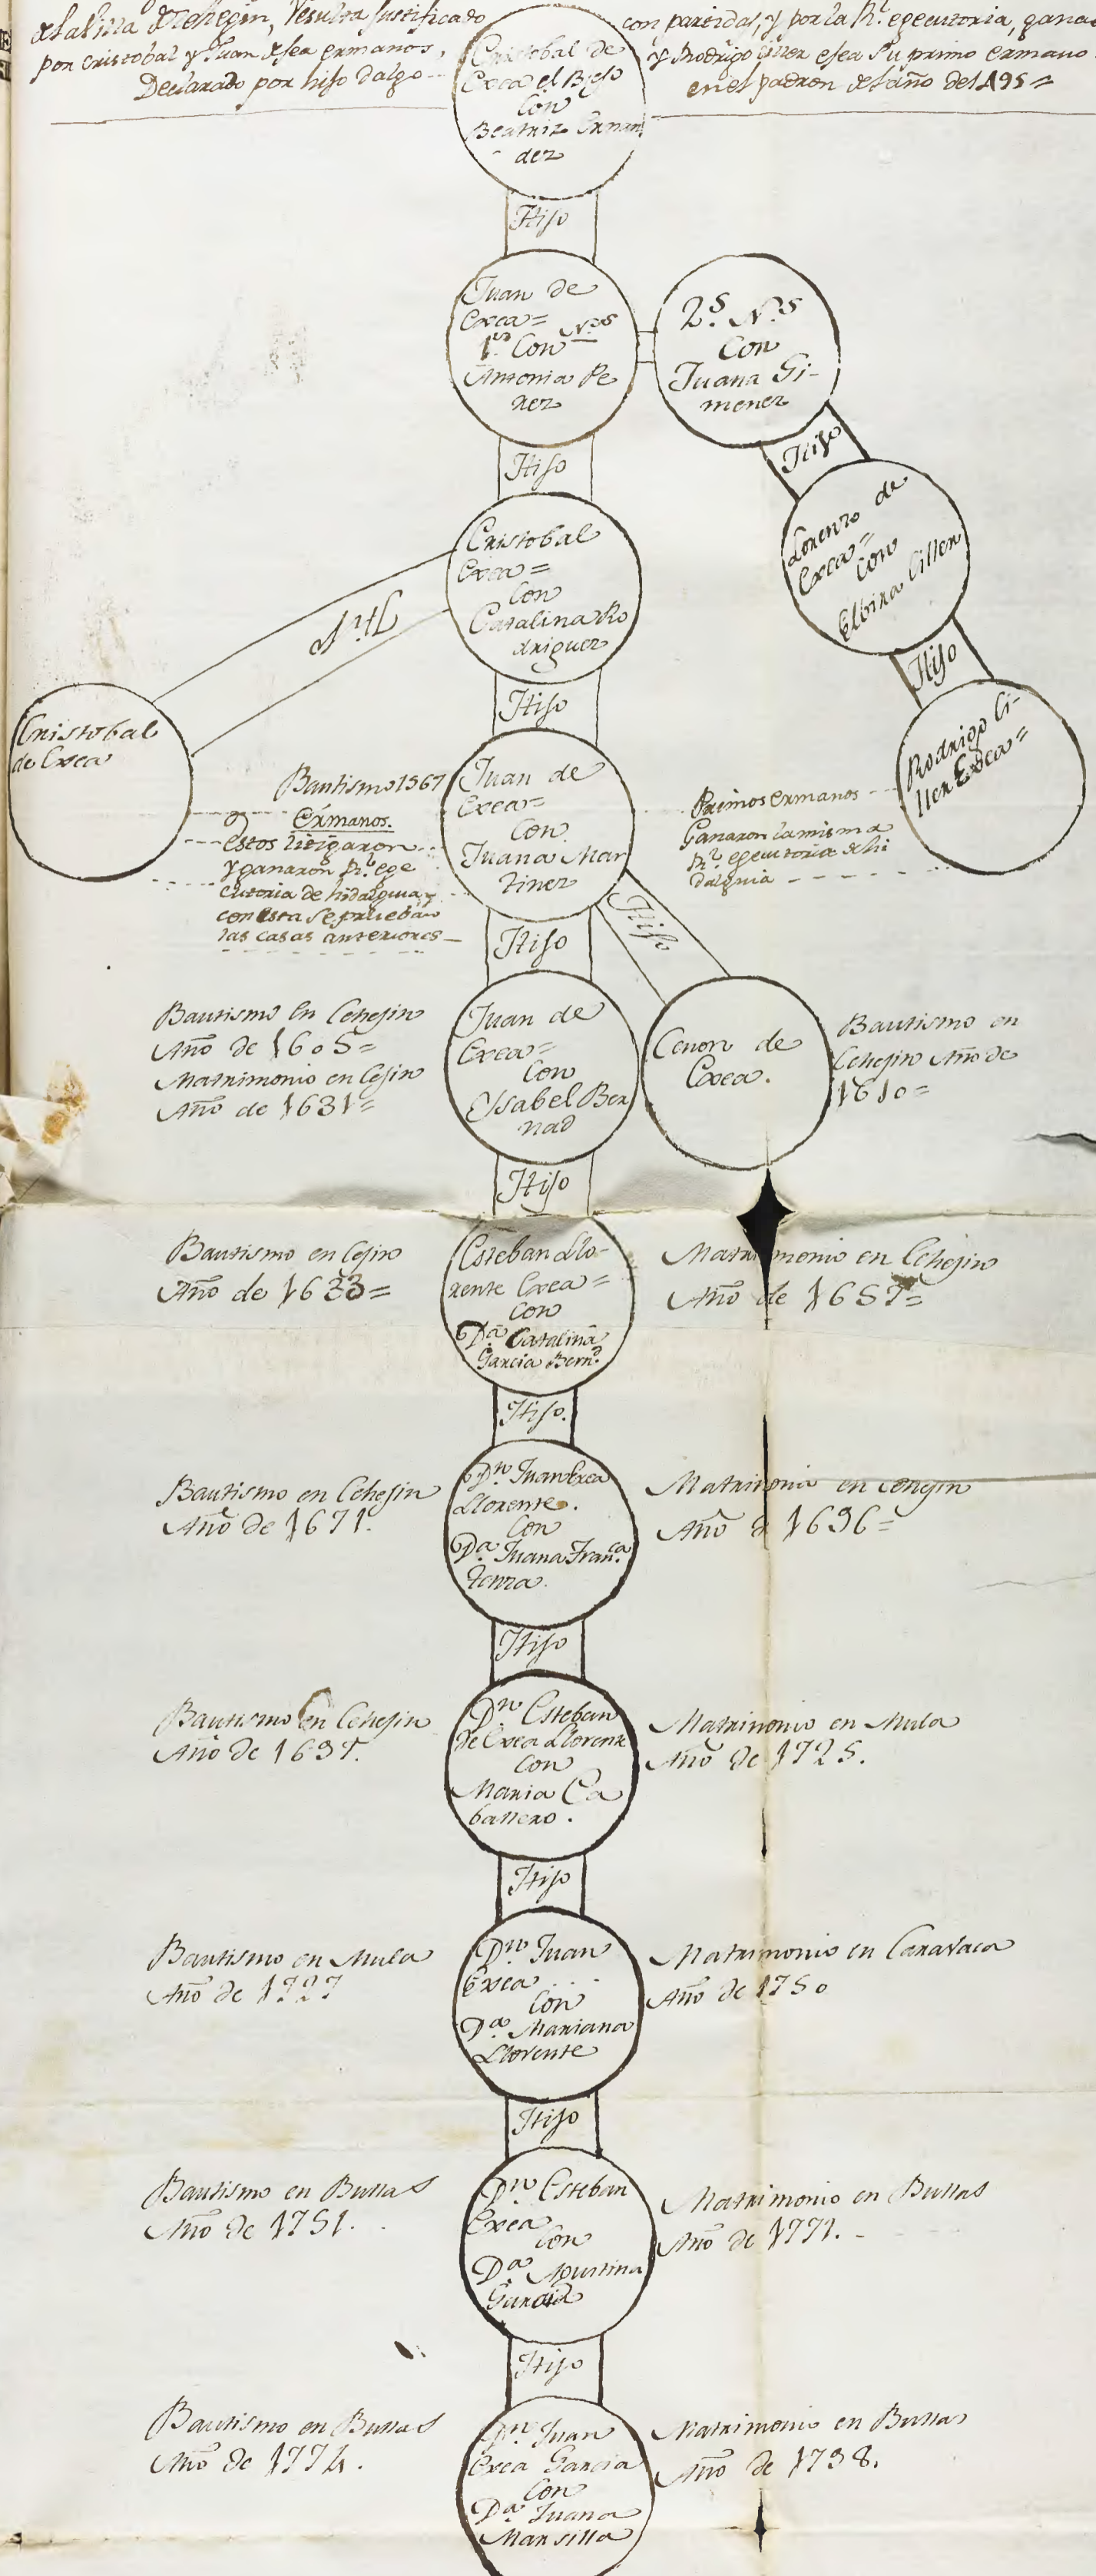

Árbol genealógico, de don Juan, don Sebastián, y otro don Juan de Crea, her. de Bullas, y otros de
 doña Juana de Crea, y doña Juana de Crea, y otros de Bullas, y otros de Bullas, y otros de Bullas, y otros de Bullas,
 con parentela, y por la h. sucesoria, ganada
 por don Juan de Crea, y doña Juana de Crea, y otros de Bullas, y otros de Bullas, y otros de Bullas,
 Declarado por hijo de Crea

Bautismo 1567
 Exmanos.
 Estos diez años
 y ganaron h. ege.
 Criterio de Hidalguia
 con esta República
 las casas anteriores

Primos Exmanos
 Ganaron la misa de
 h. ege. por la h. h.
 Valguera

Bautismo en Cehesino
 Año de 1605 =
 Matrimonio en Cehesino
 Año de 1631 =

Bautismo en
 Cehesino Año de
 1610 =

Bautismo en Cehesino
 Año de 1633 =

Matrimonio en Cehesino
 Año de 1657 =

Bautismo en Cehesino
 Año de 1671.

Matrimonio en Cehesino
 Año de 1636 =

Bautismo en Cehesino
 Año de 1694.

Matrimonio en Mula
 Año de 1725.

Bautismo en Mula
 Año de 1727

Matrimonio en Canastota
 Año de 1750

Bautismo en Bullas
 Año de 1751.

Matrimonio en Bullas
 Año de 1777.

Bautismo en Bullas
 Año de 1774.

Matrimonio en Bullas
 Año de 1798.