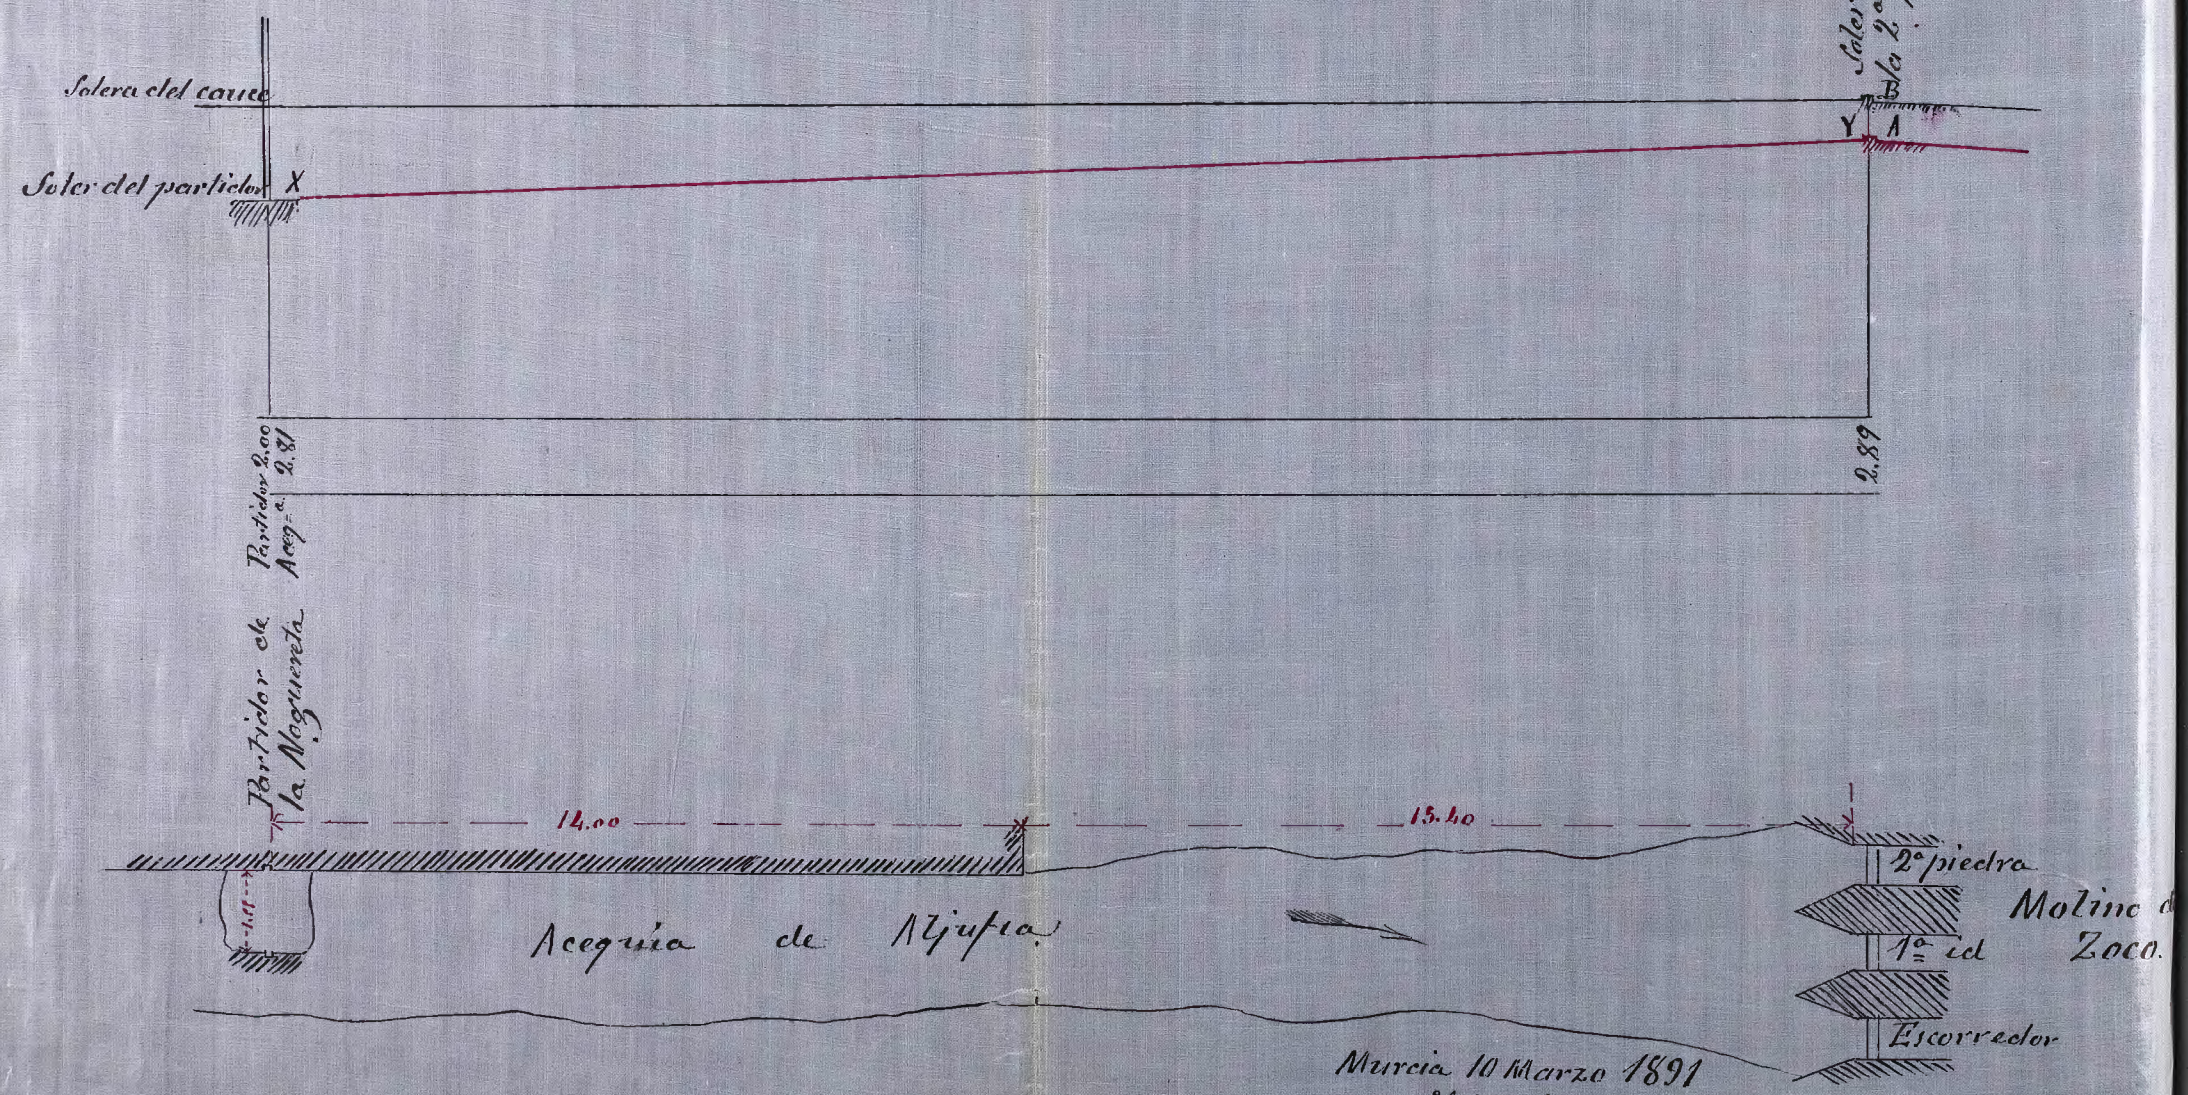

*Perfil y plano comprendido entre el partidor de la Noguereta y el Molino del Zoco.*

Escalas { Distancia - 0"01.  
 Alturas - 0"02.

Murcia 10 Marzo 1891  
 El Ayuntamiento Municipal  
 Pedro Gervás